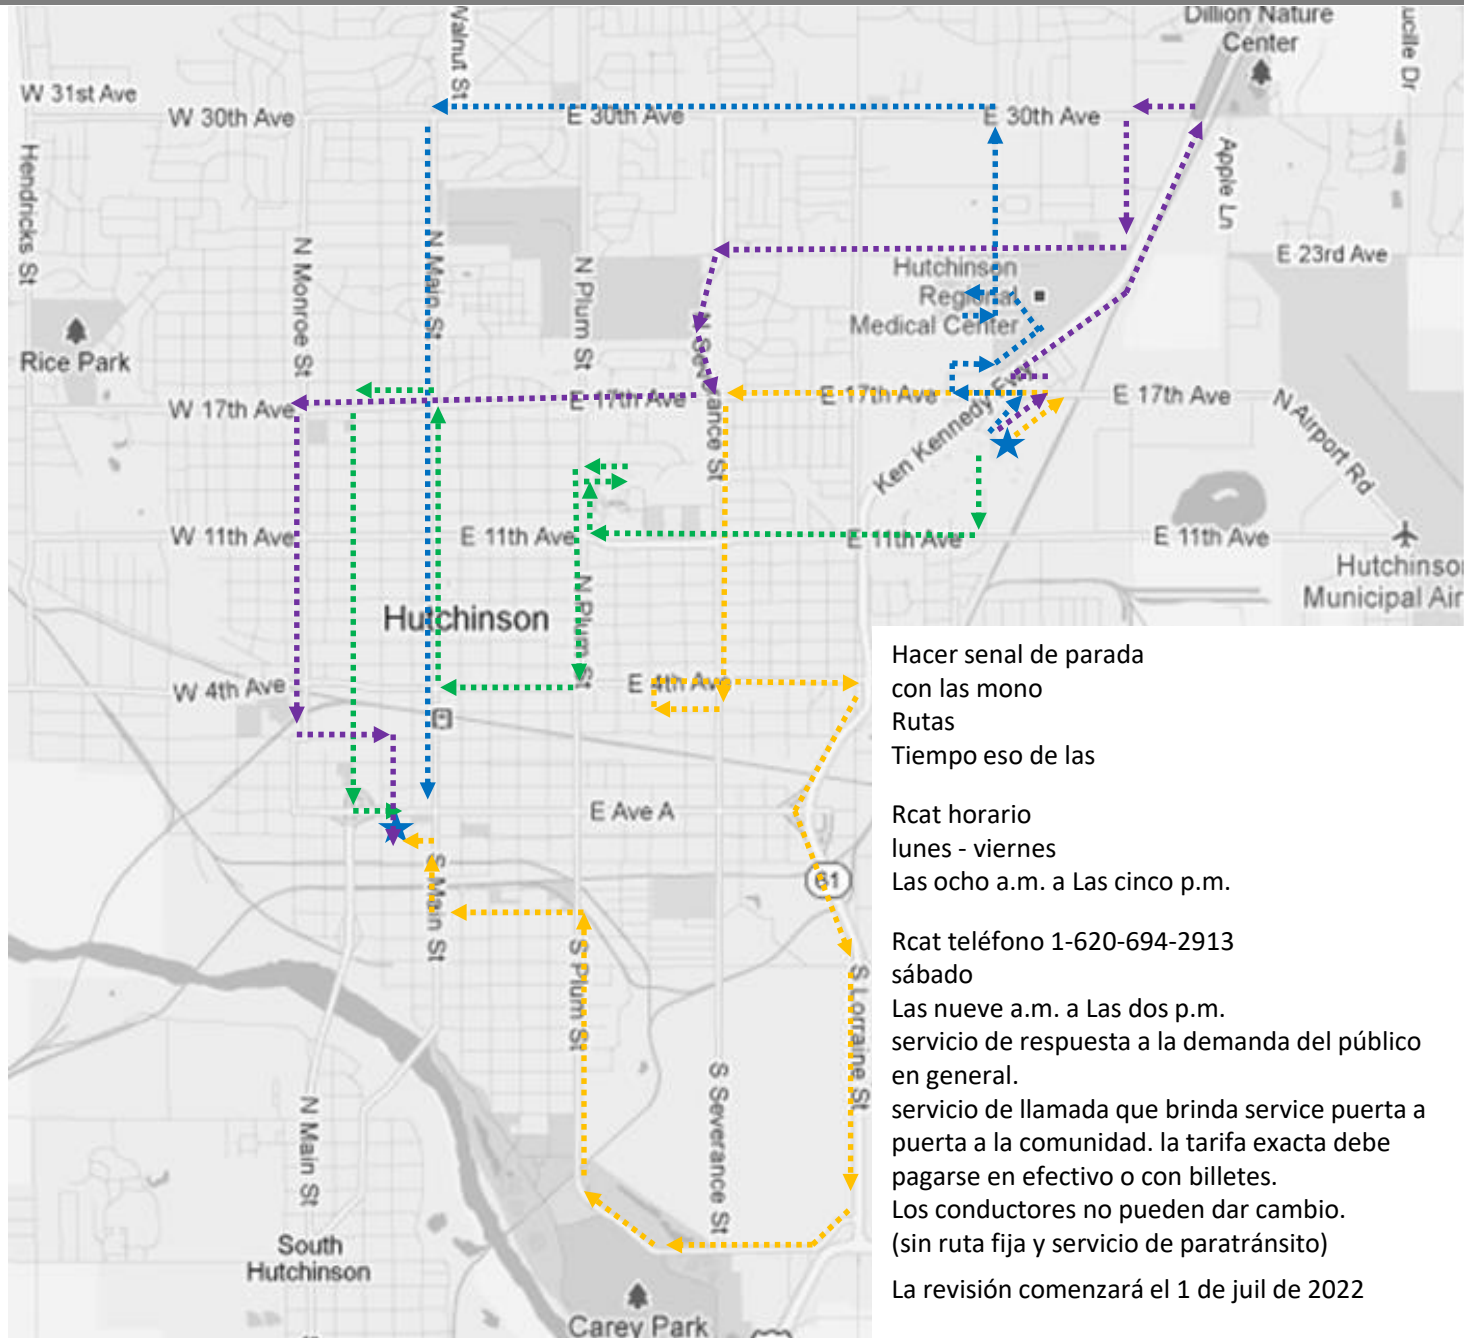

La revisión comenzará el 1 de juil de 2022

Ruta 2

:00 Estación
:05 Dillons 5th
:10 4th & Severance
:15 4th & Halstead
:20 Airport
:25 Walmart

:30 Walmart
:35 Prairie Star
:40 Heartland CU
:45 Monroe & 17th
:50 2nd & Adams
:55 Estación

La revisión comenzará el 1 de juil de 2022

:00 Estación
:05 11th & Adams
:10 HMS 8
:15 HHS
:20 Lorraine & 17th
:25 Walmart

:30 Walmart
:35 Sports Arena
:40 Plum & 4th
:45 Main & 14th
:50 Dillons 5th
:55 Estación

Salidas de la Estación = Outbound

:00
Estación = toda Rutas

:10
McDonalds
Mission Place
4th / Severance
HMS 8

:20
Avenue A & Severance
Clinic on Waldron
Airport
Lorraine / 17th

:30
Walmart = todo Rutas

Hacer señal de parada con las mono Rutas
Tiempo eso de las Rcat horario
lunes - viernes
Las ocho a.m. a Las cinco p.m.
Rcat teléfono 1-620-694-2913
sábado
Las nueve a.m. a Las dos p.m.
servicio de respuesta a la demanda del público en general.
servicio de llamada que brinda service puerta a puerta a la comunidad. la tarifa exacta debe pagarse en efectivo o con billetes. Los conductores no pueden dar cambio.
(sin ruta fija y servicio de paratransito)
La revisión comenzará el 1 de jul de 2022

Ilega a la Estación = Inbound

:30
Walmart = todo Rutas

:40
Dillons 3rd
30th / Plum
23rd / Severance
Plum / 4th

:50
Elmdale
Main / 2nd
2nd / Adams
Adams / 5th

:00
Estación = todo Rutas

Hacer señal de parada con las mono Rutas
Tiempo eso de las