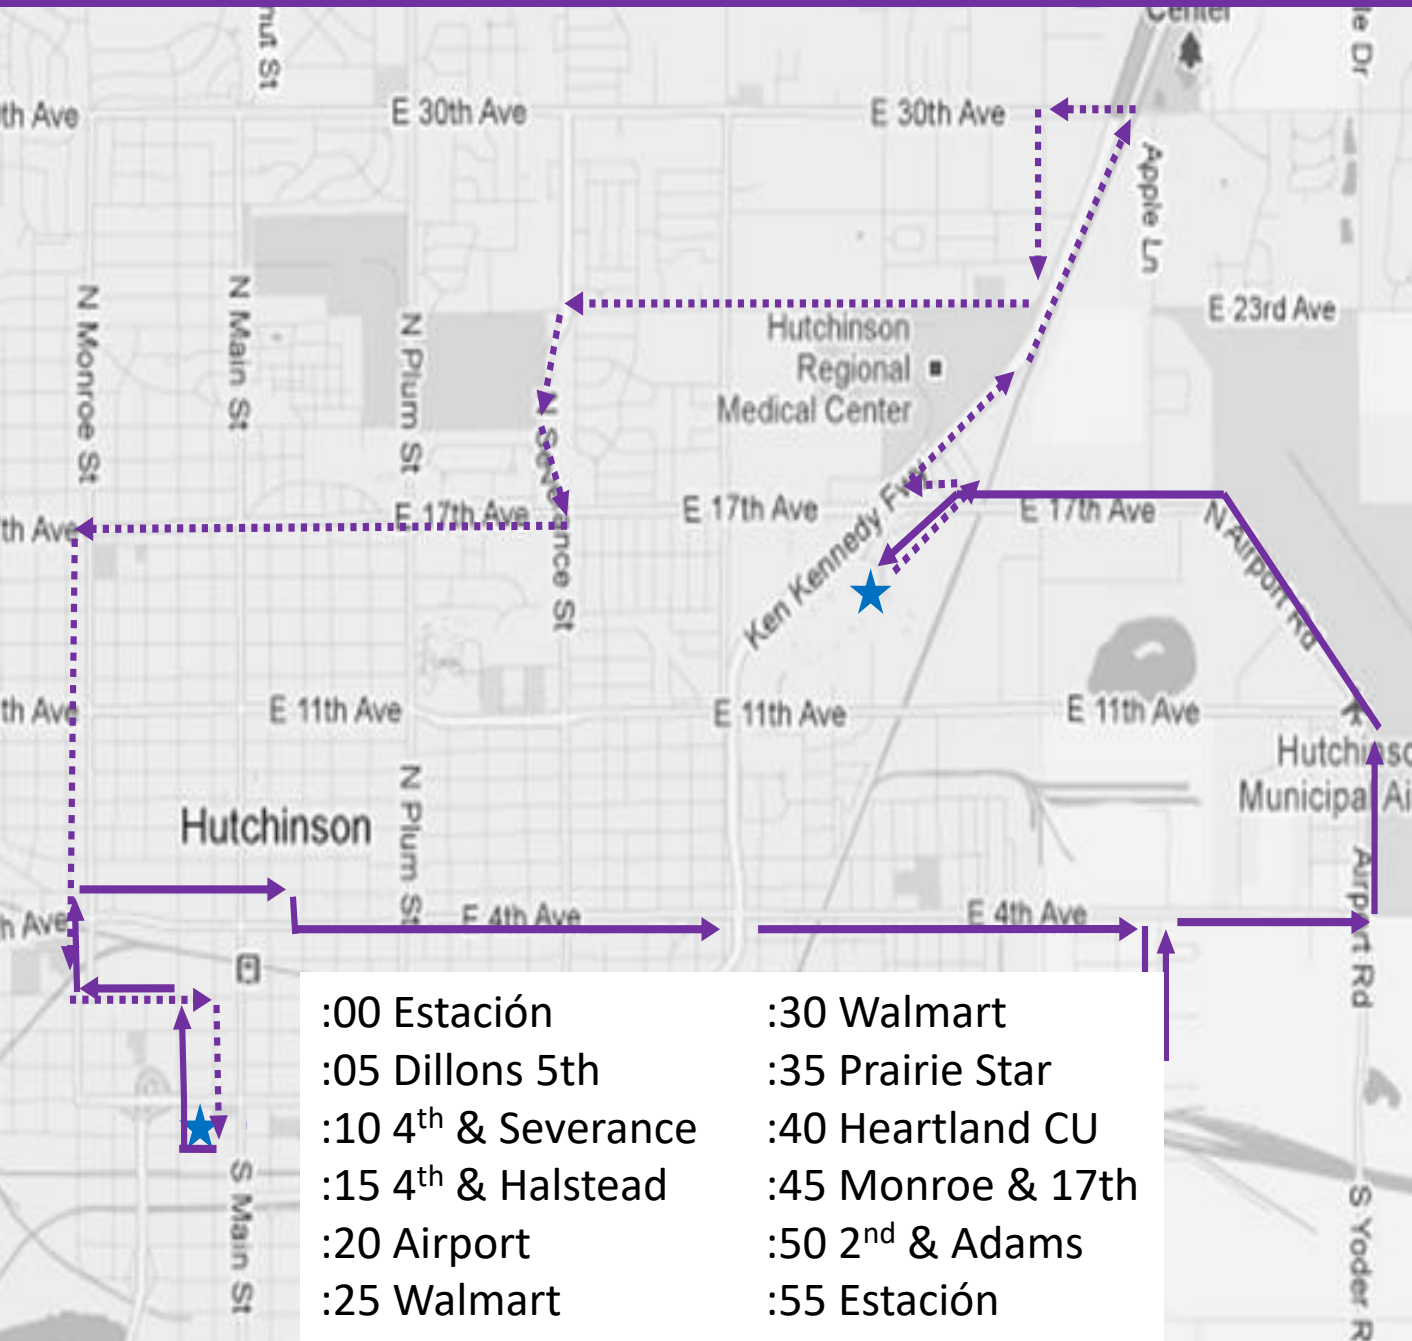

Ruta 1 Oro

- :00 Estación
- :05 SH High Rise
- :10 McDonalds
- :15 Carey Park Main
- :20 Avenue A & Severance
- :25 Walmart
- :30 Walmart
- :30 Walmart
- :35 17th & Severance
- :40 Cleveland & 4th
- :45 Reno County Jail
- :50 Elmdale
- :55 Estación

La revisión comenzará el 1 de juil de 2022

Route 1 Azul

:00 Estación	:30 Walmart
:05 Main & 11th	:35 Hospital / Clinic
:10 Mission Place	:40 30 th & Plum
:15 33 rd & Jeffrey	:45 Main & 17th
:20 Clinic on Waldron	:50 Main & 2nd
:25 Walmart	:55 Estación
:30 Walmart	

La revisión comenzará el 1 de juil de 2022

Ruta 2

:00 Estación
:05 Dillons 5th
:10 4th & Severance
:15 4th & Halstead
:20 Airport
:25 Walmart

:30 Walmart
:35 Prairie Star
:40 Heartland CU
:45 Monroe & 17th
:50 2nd & Adams
:55 Estación

Ilega a la Estación = Inbound

:30
Walmart = todo Rutas

:40
Dillons 3rd
30th / Plum
23rd / Severance
Plum / 4th

:50
Elmdale
Main / 2nd
2nd / Adams
Adams / 5th

:00
Estación = todo Rutas

Hacer señal de parada con las mono Rutas
Tiempo eso de las