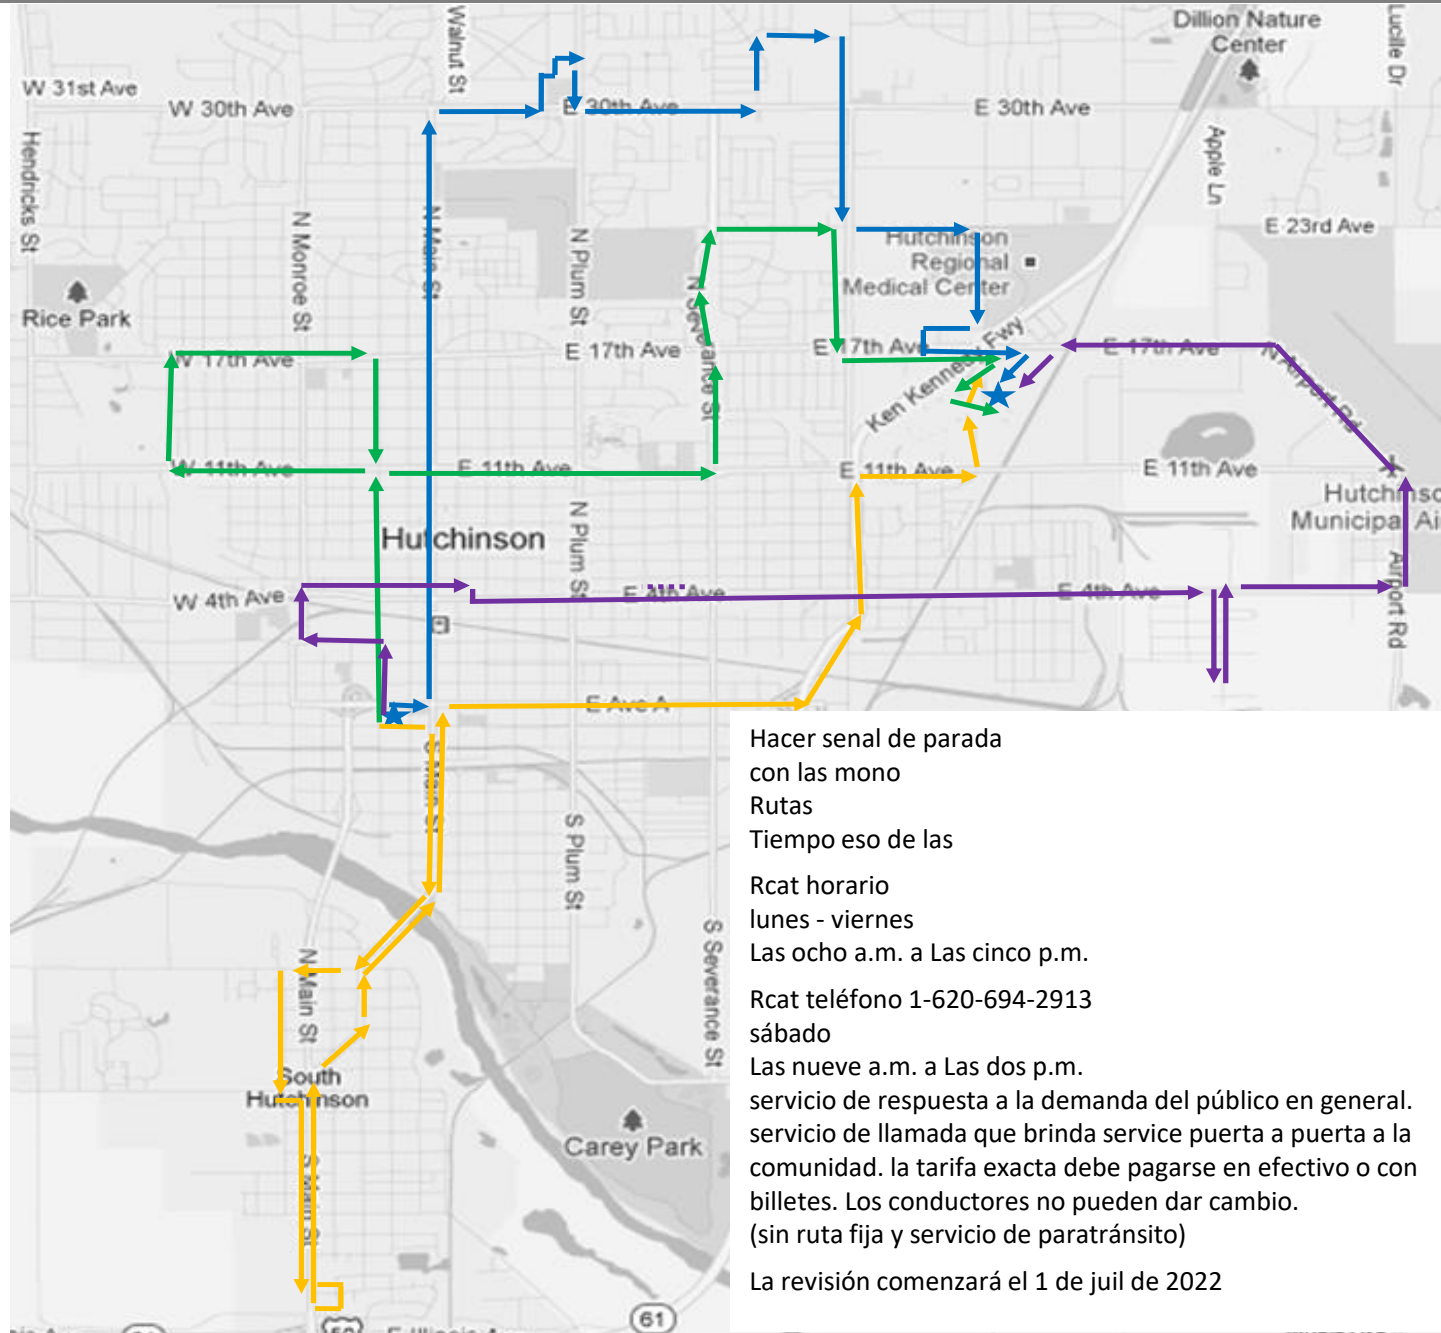

La revisión comenzará el 1 de juil de 2022

Ruta 2

:00 Estación
:05 Dillons 5th
:10 4th & Severance
:15 4th & Halstead
:20 Airport
:25 Walmart

:30 Walmart
:35 Prairie Star
:40 Heartland CU
:45 Monroe & 17th
:50 2nd & Adams
:55 Estación

La revisión comenzará el 1 de juil de 2022

:00 Estación
:05 11th & Adams
:10 HMS 8
:15 HHS
:20 Lorraine & 17th
:25 Walmart

:30 Walmart
:35 Sports Arena
:40 Plum & 4th
:45 Main & 14th
:50 Dillons 5th
:55 Estación

Salidas de la Estación = Outbound

:00
Estación = toda Rutas

:10
McDonalds
Mission Place
4th / Severance
HMS 8

:20
Avenue A & Severance
Clinic on Waldron
Airport
Lorraine / 17th

:30
Walmart = todo Rutas

Hacer señal de parada con las mono Rutas
Tiempo eso de las Rcat horario
lunes - viernes
Las ocho a.m. a Las cinco p.m.
Rcat teléfono 1-620-694-2913
sábado
Las nueve a.m. a Las dos p.m.
servicio de respuesta a la demanda del público en general.
servicio de llamada que brinda service puerta a puerta a la comunidad. la tarifa exacta debe pagarse en efectivo o con billetes. Los conductores no pueden dar cambio.
(sin ruta fija y servicio de paratransito)
La revisión comenzará el 1 de jul de 2022

Ilega a la Estación = Inbound

:30
Walmart = todo Rutas

:40
Dillons 3rd
30th / Plum
23rd / Severance
Plum / 4th

:50
Elmdale
Main / 2nd
2nd / Adams
Adams / 5th

:00
Estación = todo Rutas

Hacer señal de parada con las mono Rutas
Tiempo eso de las