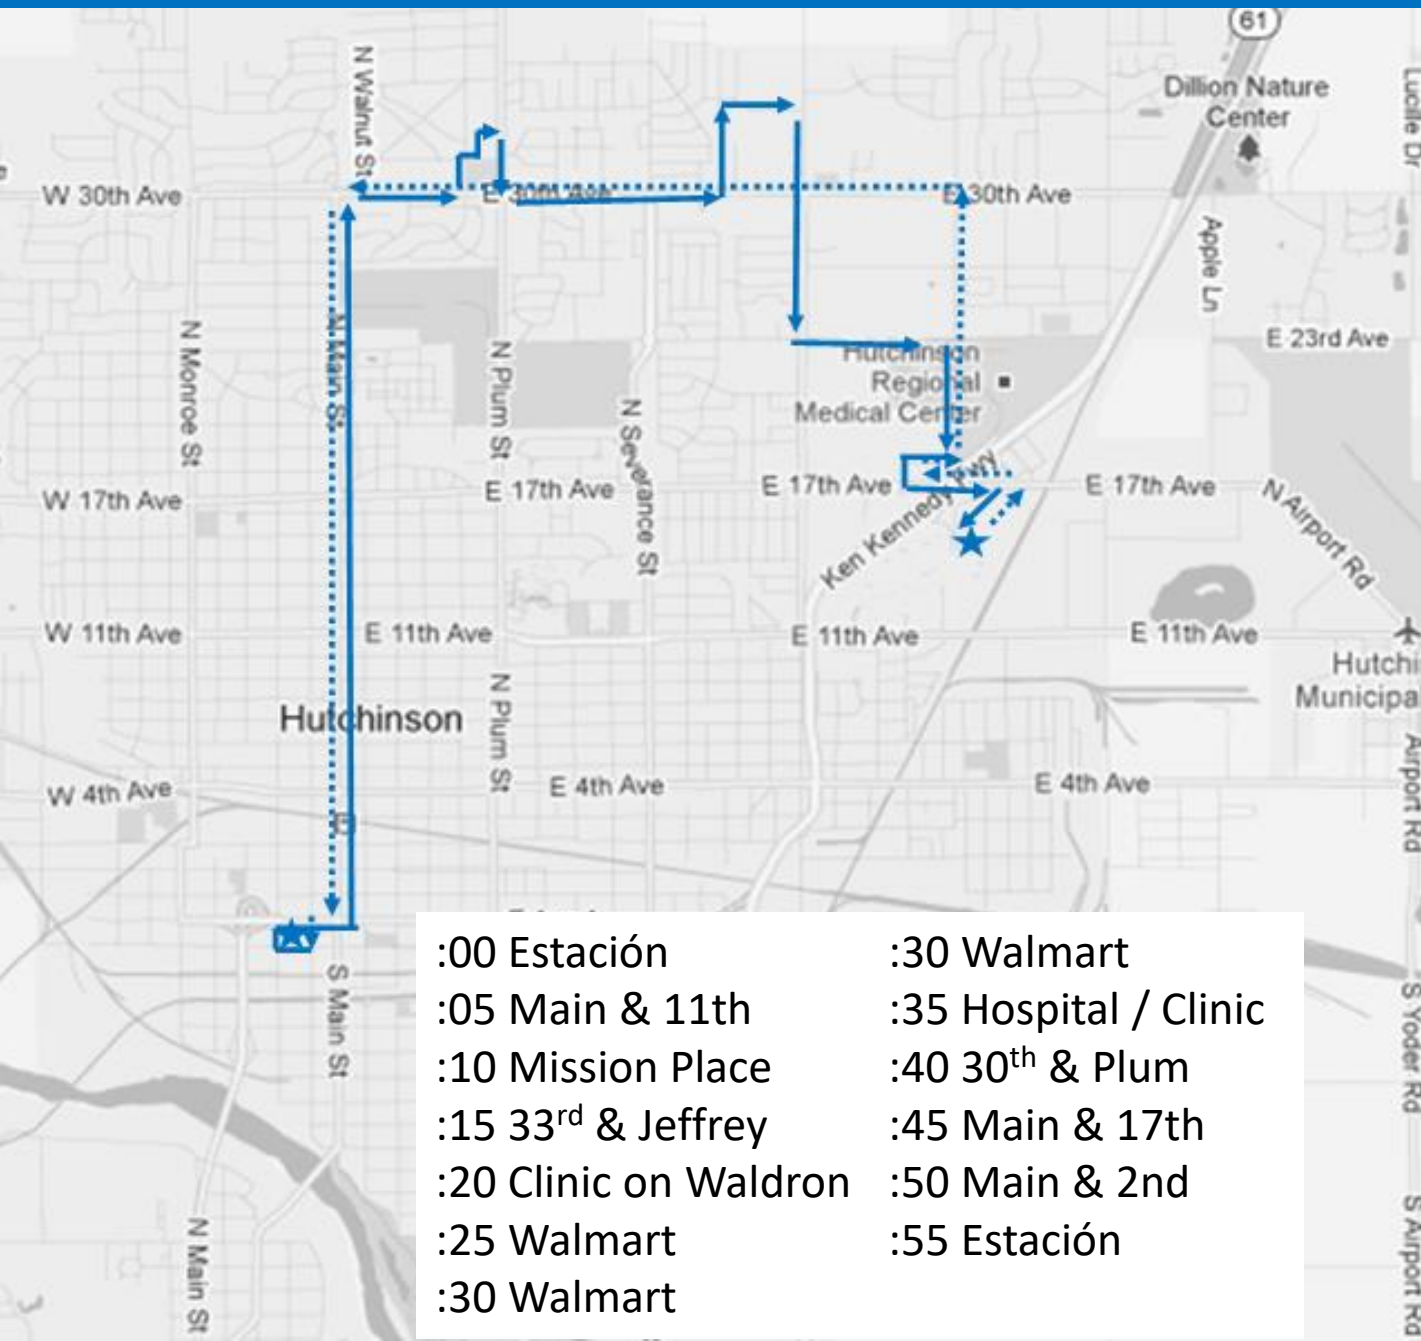

Ruta 1 Oro

- :00 Estación
- :05 SH High Rise
- :10 McDonalds
- :15 Carey Park Main
- :20 Avenue A & Severance
- :25 Walmart
- :30 Walmart
- :30 Walmart
- :35 17th & Severance
- :40 Cleveland & 4th
- :45 Reno County Jail
- :50 Elmdale
- :55 Estación

La revisión comenzará el 1 de juil de 2022

Route 1 Azul

:00 Estación	:30 Walmart
:05 Main & 11th	:35 Hospital / Clinic
:10 Mission Place	:40 30 th & Plum
:15 33 rd & Jeffrey	:45 Main & 17th
:20 Clinic on Waldron	:50 Main & 2nd
:25 Walmart	:55 Estación
:30 Walmart	

La revisión comenzará el 1 de juil de 2022

Ruta 2

:00 Estación
:05 Dillons 5th
:10 4th & Severance
:15 4th & Halstead
:20 Airport
:25 Walmart

:30 Walmart
:35 Prairie Star
:40 Heartland CU
:45 Monroe & 17th
:50 2nd & Adams
:55 Estación

Ilega a la Estación = Inbound

:30
Walmart = todo Rutas

:40
Dillons 3rd
30th / Plum
23rd / Severance
Plum / 4th

:50
Elmdale
Main / 2nd
2nd / Adams
Adams / 5th

:00
Estación = todo Rutas

Hacer señal de parada con las mono Rutas
Tiempo eso de las