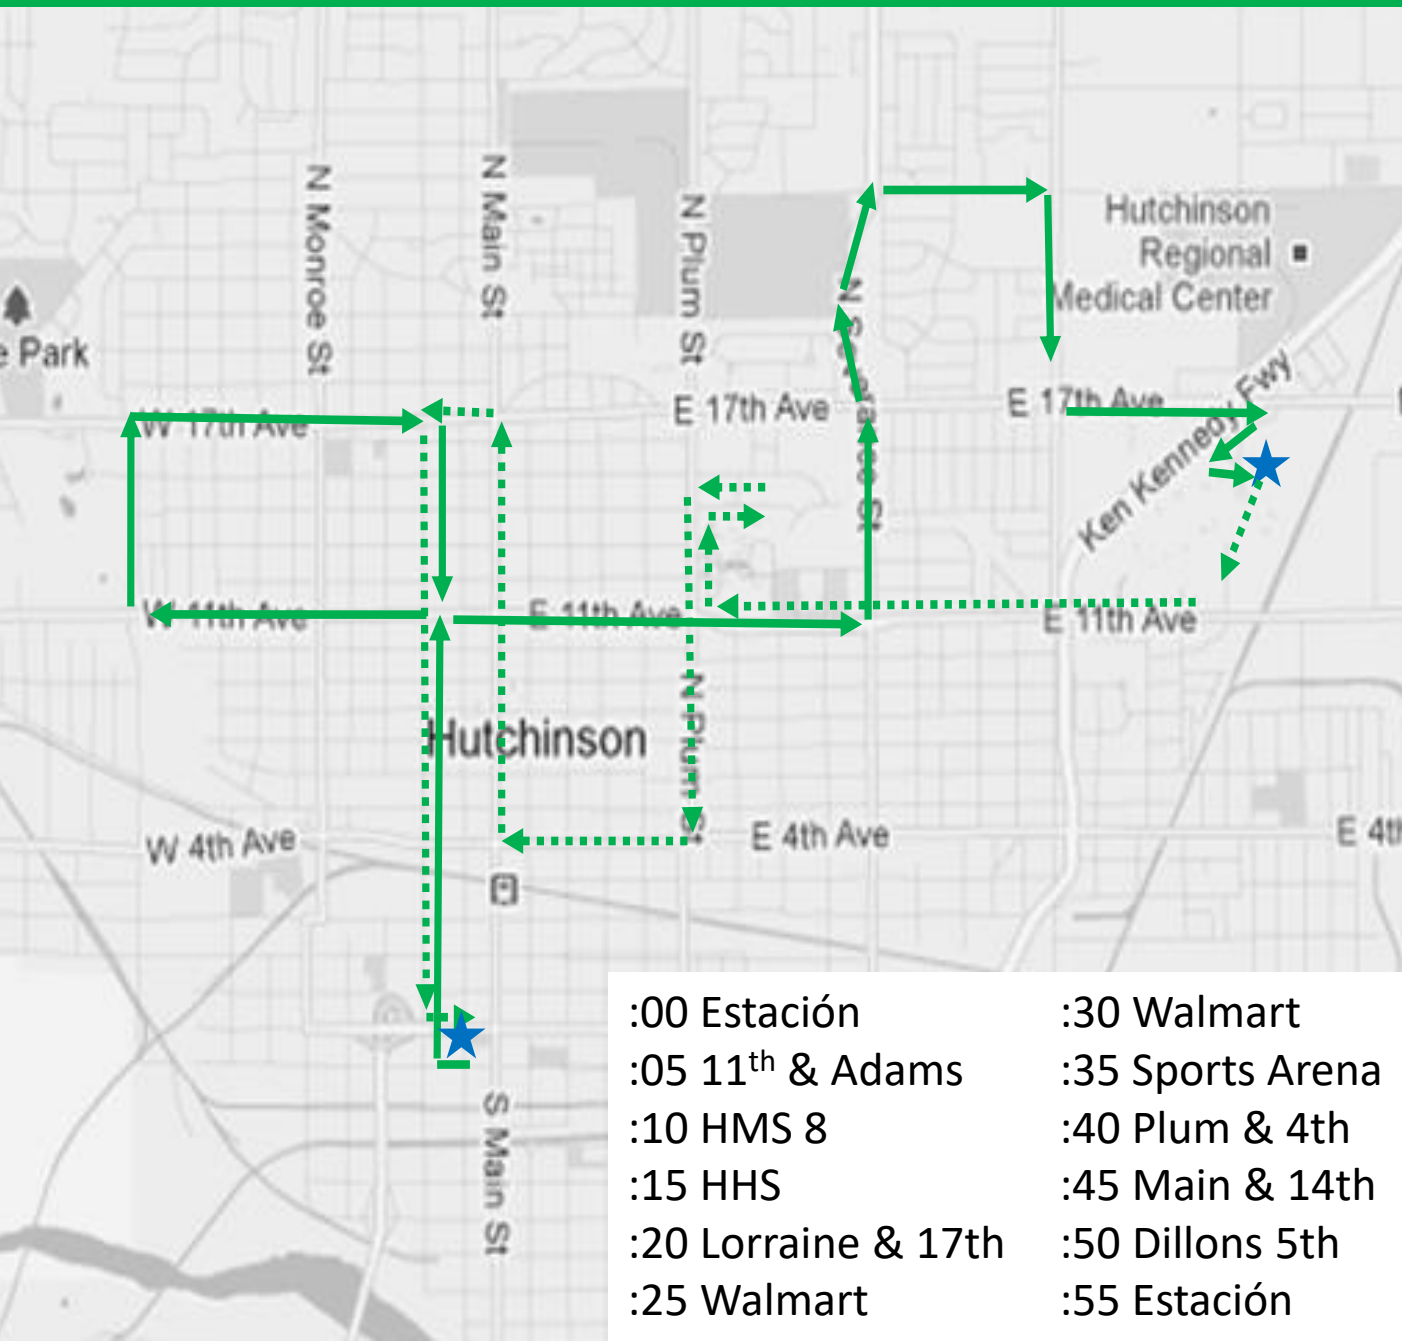

Ruta 3

Hacer señal de parada con las mono Rutas
Tiempo eso de las

Rcat horario
lunes - viernes
Las ocho a.m. a Las cinco p.m.

Rcat teléfono 1-620-694-2913
sábado
Las nueve a.m. a Las dos p.m.

servicio de respuesta a la demanda del público en general.
servicio de llamada que brinda service puerta a puerta a la comunidad.
la tarifa exacta debe pagarse en efectivo o con billetes. Los conductores no pueden dar cambio. (sin ruta fija y servicio de paratransito)

La revisión comenzará el 1 de juil de 2022

:00 Estación
:05 11th & Adams
:10 HMS 8
:15 HHS
:20 Lorraine & 17th
:25 Walmart

:30 Walmart
:35 Sports Arena
:40 Plum & 4th
:45 Main & 14th
:50 Dillons 5th
:55 Estación