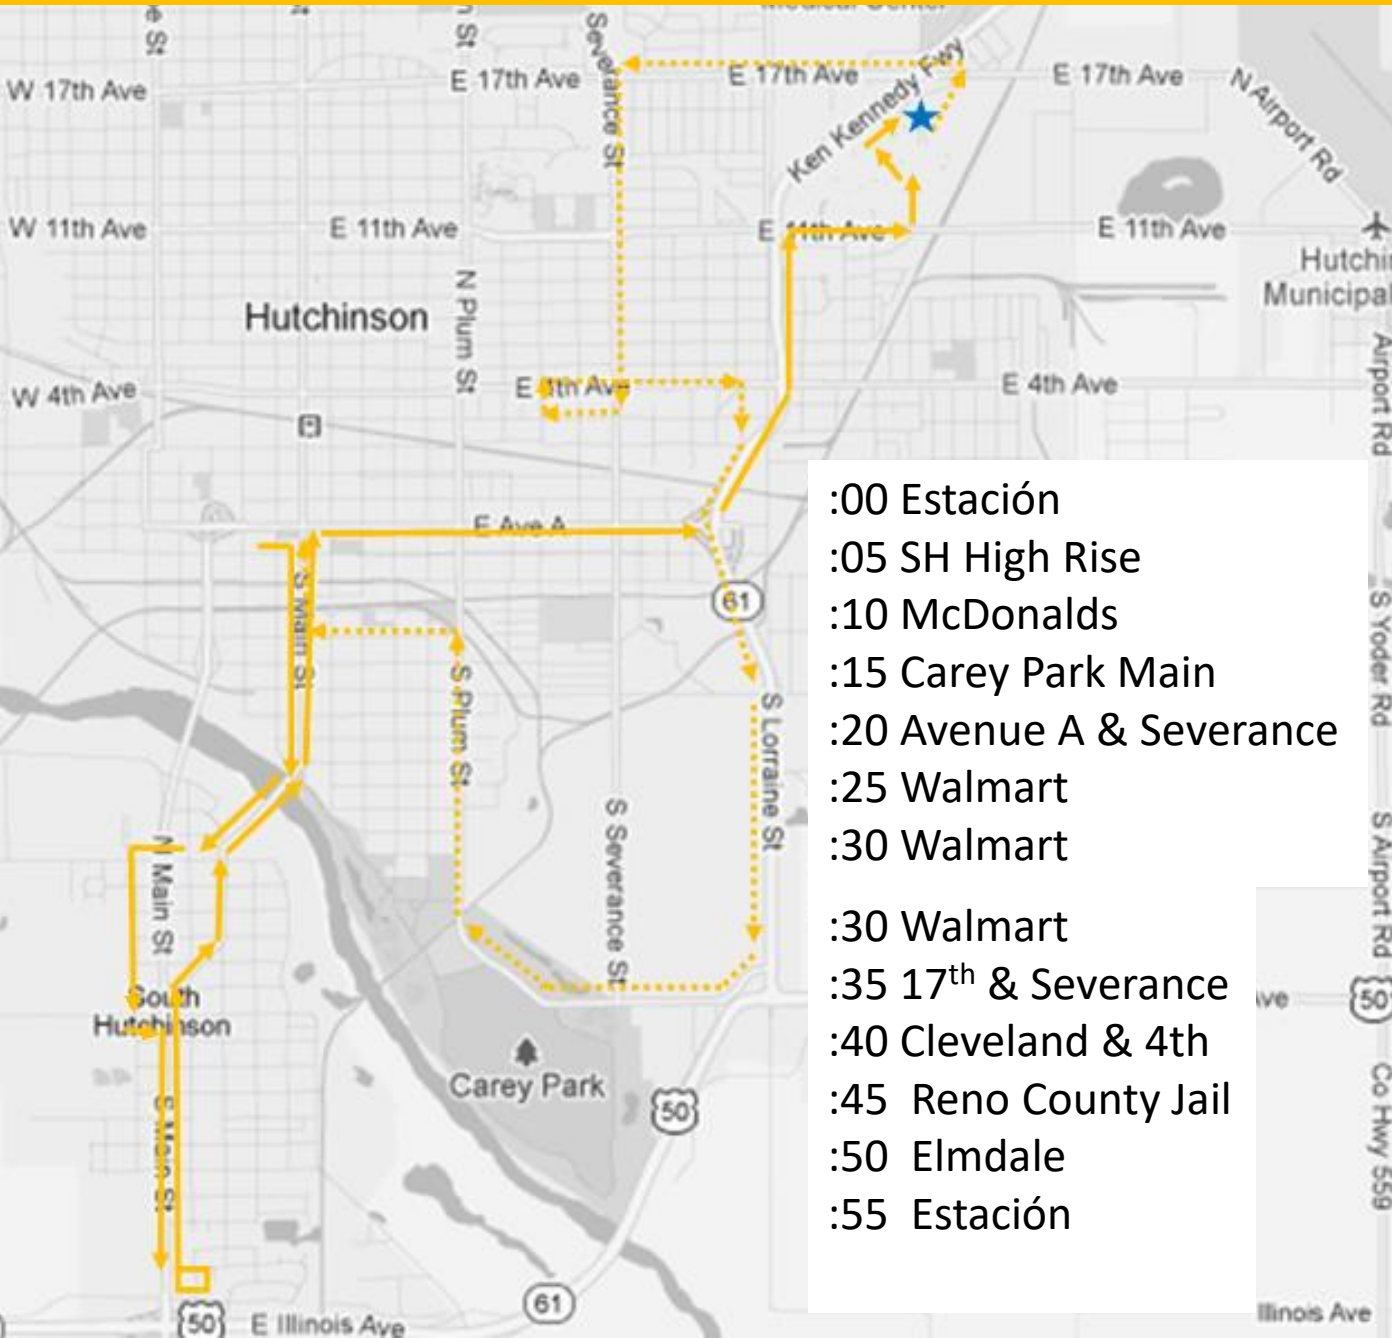

Ruta 1 Oro

- :00 Estación
- :05 SH High Rise
- :10 McDonalds
- :15 Carey Park Main
- :20 Avenue A & Severance
- :25 Walmart
- :30 Walmart
- :30 Walmart
- :35 17th & Severance
- :40 Cleveland & 4th
- :45 Reno County Jail
- :50 Elmdale
- :55 Estación

La revisión comenzará el 1 de juil de 2022

Route 1 Azul

:00 Estación	:30 Walmart
:05 Main & 11th	:35 Hospital / Clinic
:10 Mission Place	:40 30 th & Plum
:15 33 rd & Jeffrey	:45 Main & 17th
:20 Clinic on Waldron	:50 Main & 2nd
:25 Walmart	:55 Estación
:30 Walmart	

Salidas de la Estación = Outbound

:00
Estación = toda Rutas

:10
McDonalds
Mission Place
4th / Severance
HMS 8

:20
Avenue A & Severance
Clinic on Waldron
Airport
Lorraine / 17th

:30
Walmart = todo Rutas

Hacer señal de parada con las mono Rutas
Tiempo eso de las Rcat horario
lunes - viernes
Las ocho a.m. a Las cinco p.m.
Rcat teléfono 1-620-694-2913
sábado
Las nueve a.m. a Las dos p.m.
servicio de respuesta a la demanda del público en general.
servicio de llamada que brinda service puerta a puerta a la comunidad. la tarifa exacta debe pagarse en efectivo o con billetes. Los conductores no pueden dar cambio.
(sin ruta fija y servicio de paratransito)
La revisión comenzará el 1 de jul de 2022

Ilega a la Estación = Inbound

:30
Walmart = todo Rutas

:40
Dillons 3rd
30th / Plum
23rd / Severance
Plum / 4th

:50
Elmdale
Main / 2nd
2nd / Adams
Adams / 5th

:00
Estación = todo Rutas

Hacer señal de parada con las mono Rutas
Tiempo eso de las