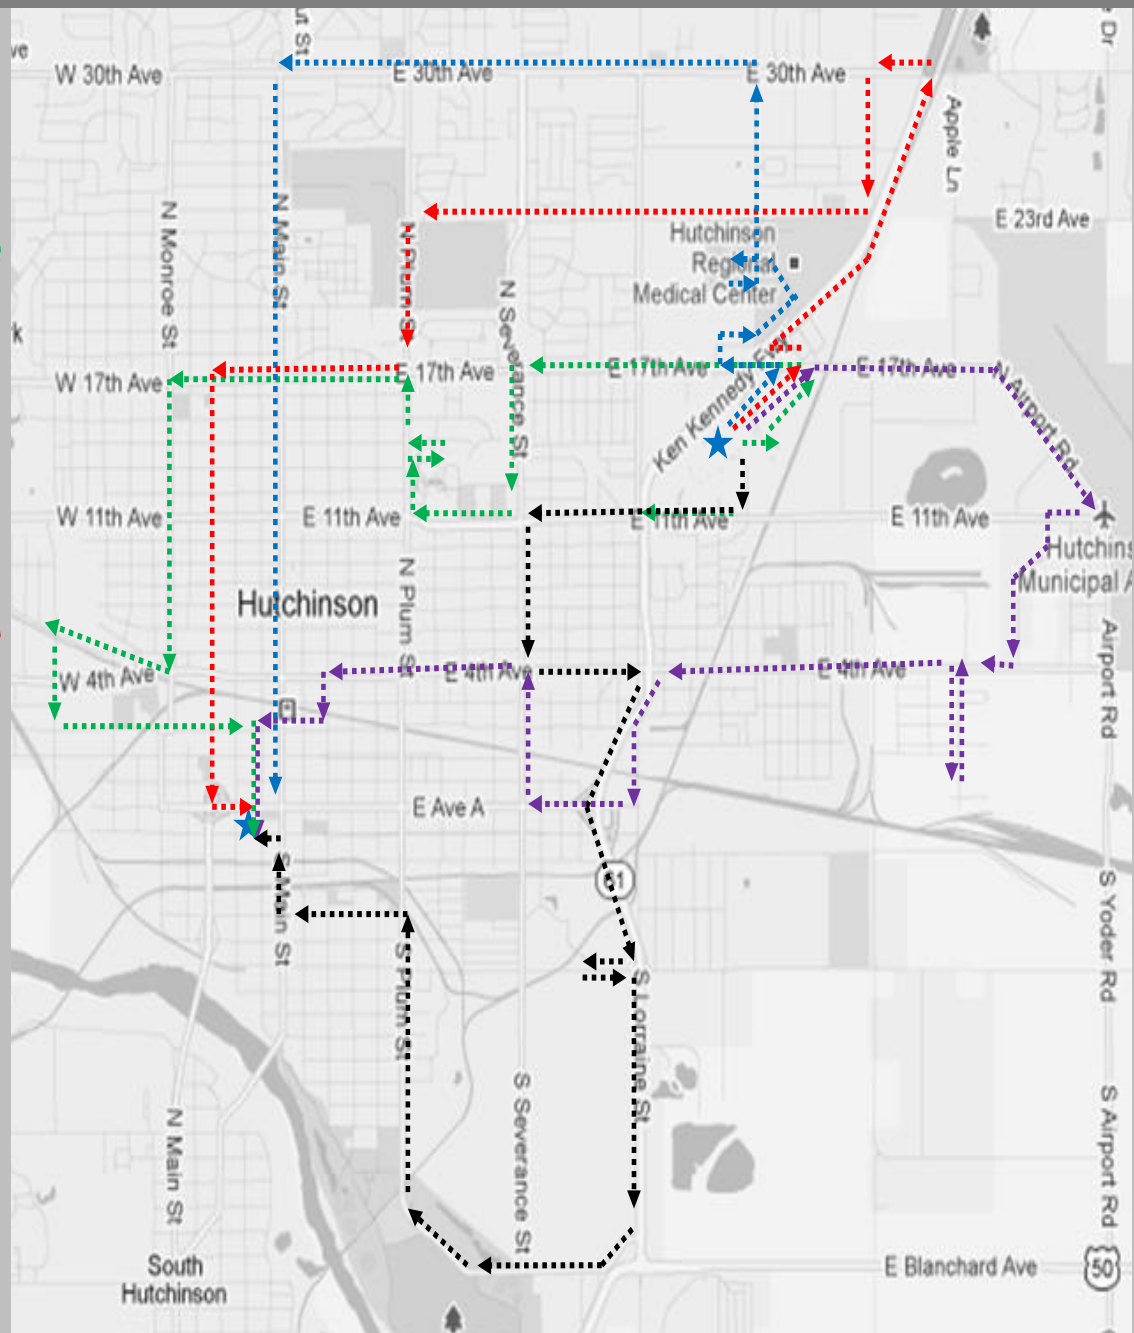

Ilega a la Estación / Inbound

Ruta 3
Verda
:30 Mall
:34 Wal-Mart
:37 11th & Severance
:46 5th & Monroe
:00 Estación

Ruta 2 Norte-Oeste
Rojo
:30 Mall
:35 Prairie Star
:42 23rd & Severance
:49 5th & Adams
:00 Estación
Los sábados esta ruta se va a las 8, 10, 12, 2, 4.

Ruta 1 Sur
Negro
:30 Mall
:36 4th & Severance
:44 Zoo
:48 Elmdale
:00 Estación
Los sábados esta ruta se va a las 7, 9, 11, 1, 3, 5.

Ruta 1 Norte
Azul
:30 Mall
:38 Clinic/23rd & Waldron
:44 Village Inn
:48 11th & Main
:00 Estación
Los sábados esta ruta se va a las 8, 10, 12, 2, 4.

Ruta 2 Este
Morado
:30 Mall
:38 4th & Kirby
:50 "A" & Severance
:50 2nd & Poplar
:00 Estación
Los sábados esta ruta se va a las 7, 9, 11, 1, 3, 5.

Hacer señal de parada con las mono Rutas
Tiempo eso de las
Lunes - Viernes
Las seis a.m. a Las siete p.m.
Sábado
Las siete a.m. a Las seis p.m.