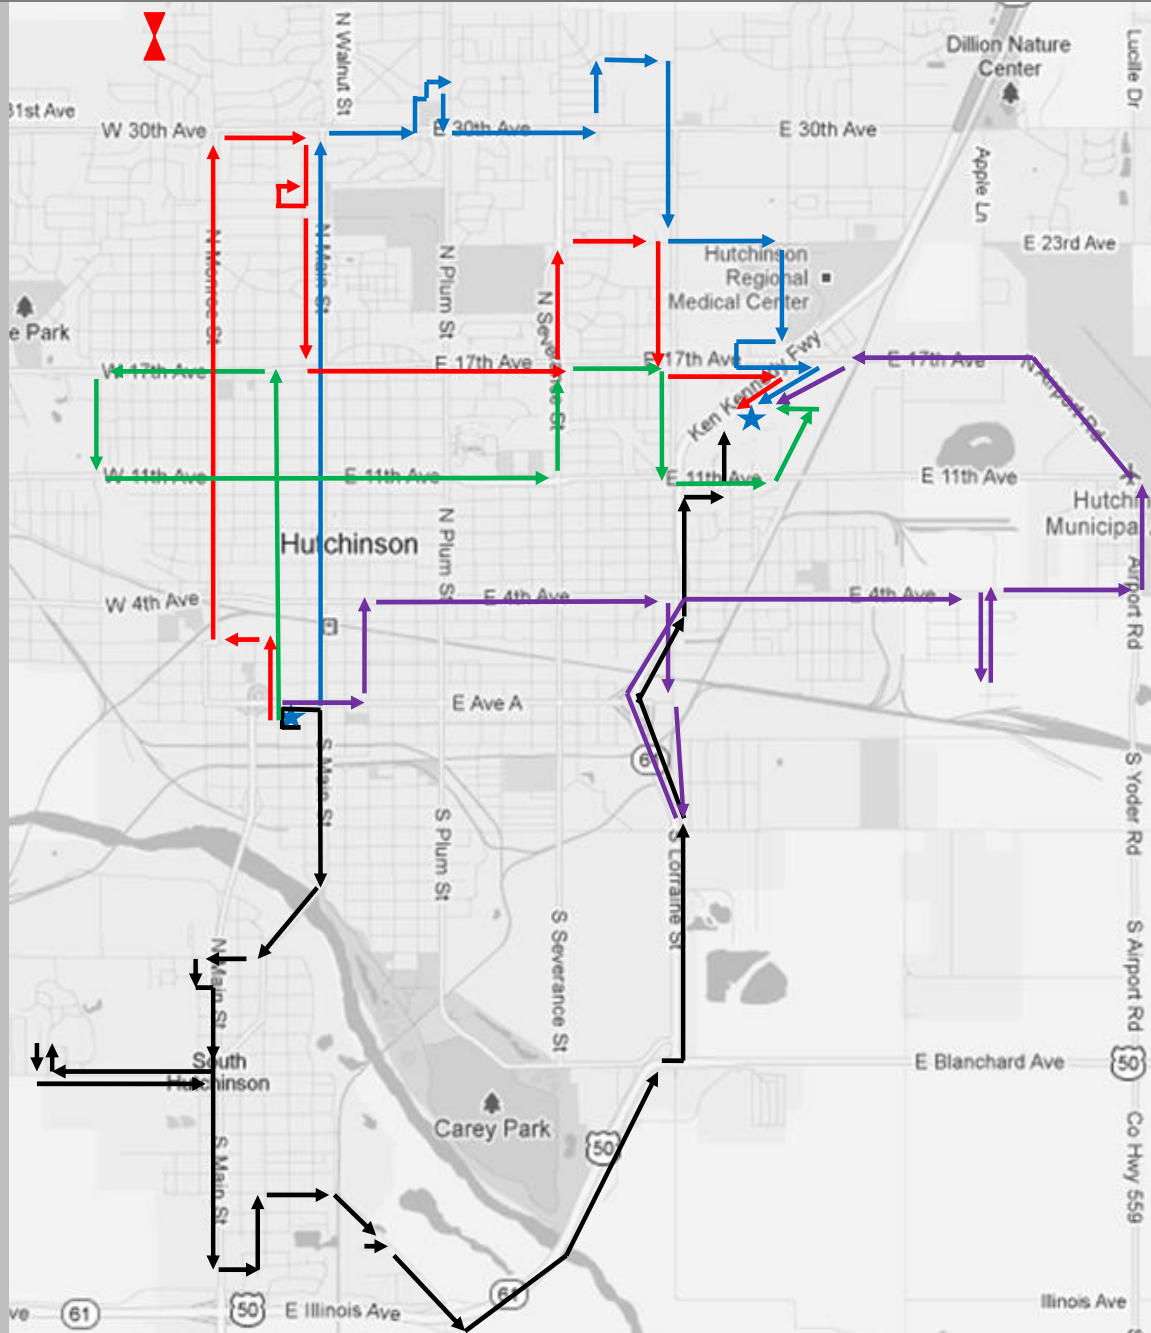

Salidas de la Estación / Outbound

Ruta 3 Verde
:00 Estación
:12 11th & Plum
:17 14th & Lorraine
:22 Wal-Mart
:30 Mall

Ruta 2 Norte-Oeste Rojo
:00 Estación
:05 11th & Monroe
:10 27th & Main
:20 23rd & Lorraine
:30 Mall
Los sábados esta ruta se va a las 8, 10, 12, 2, 4.

Ruta 1 Sur Negro
:00 Estación
:06 High-rise
:10 M. Manor
:14 Detroit & Main
:17 "F" & Poplar
:30 Mall
Los sábados esta ruta se va a las 7, 9, 11, 1, 3, 5.

Ruta 1 Norte Azul
:00 Estación
:05 7th & Main
:08 25th & Main
:20 30th & Lorraine
:30 Mall
Los sábados esta ruta se va a las 8, 10, 12, 2, 4.

Ruta 2 Este Morado
:00 Estación
:07 4th & Severance
:16 4th & Kirby
:20 Airport
:30 Mall
Los sábados esta ruta se va a las 7, 9, 11, 1, 3, 5.

Hacer señal de parada con las mono
Rutas
Tiempo eso de las
Lunes - Viernes
Las seis a.m. Las siete p.m.
Sábado
Las siete a.m. a Las seis p.m.